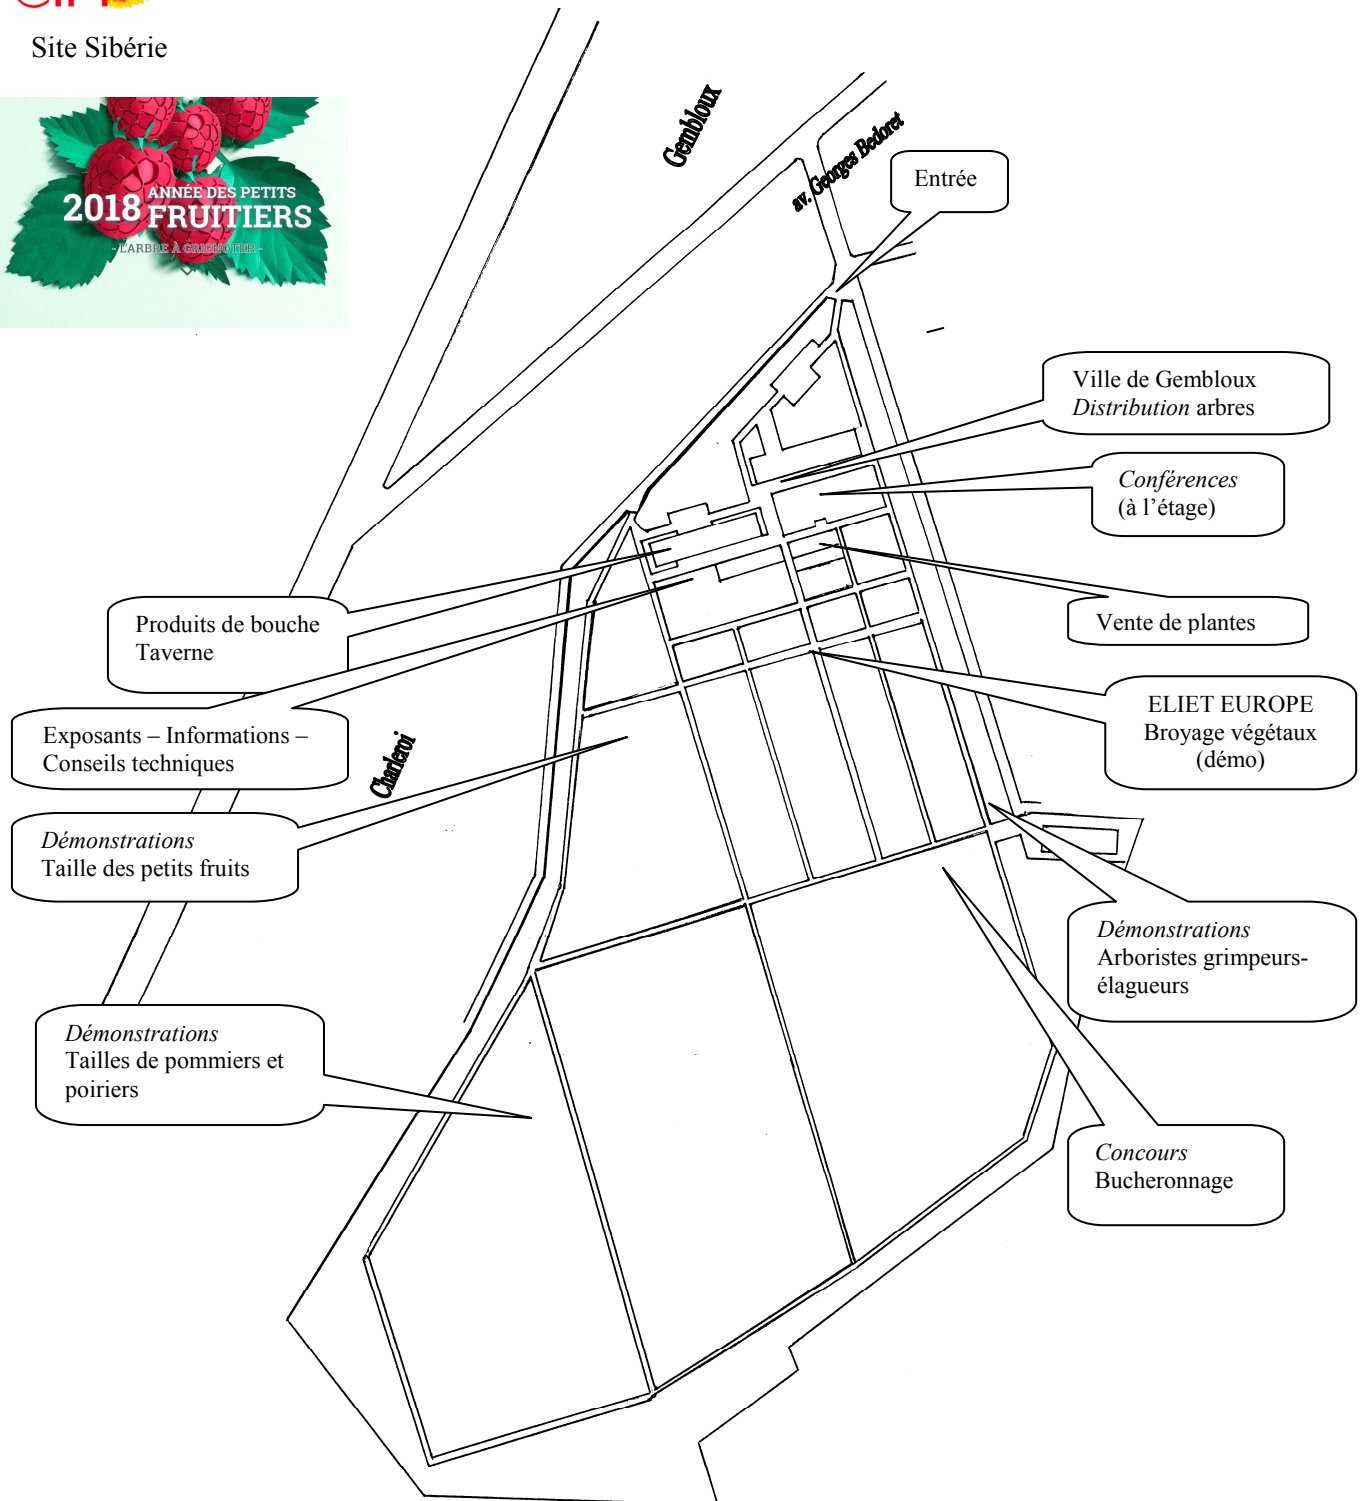

23ème Journée de l'Arboriculture,
le 24/11/18

Site Sibérie

CENTRE TECHNIQUE HORTICOLE DE GEMBOUX

Chemin de la Sibérie 4 à 5030 GEMBOUX

Tél. 081/62 52 30

Fax 081/61 00 47

cthsecretariat@skynet.be

www.cthgx.be