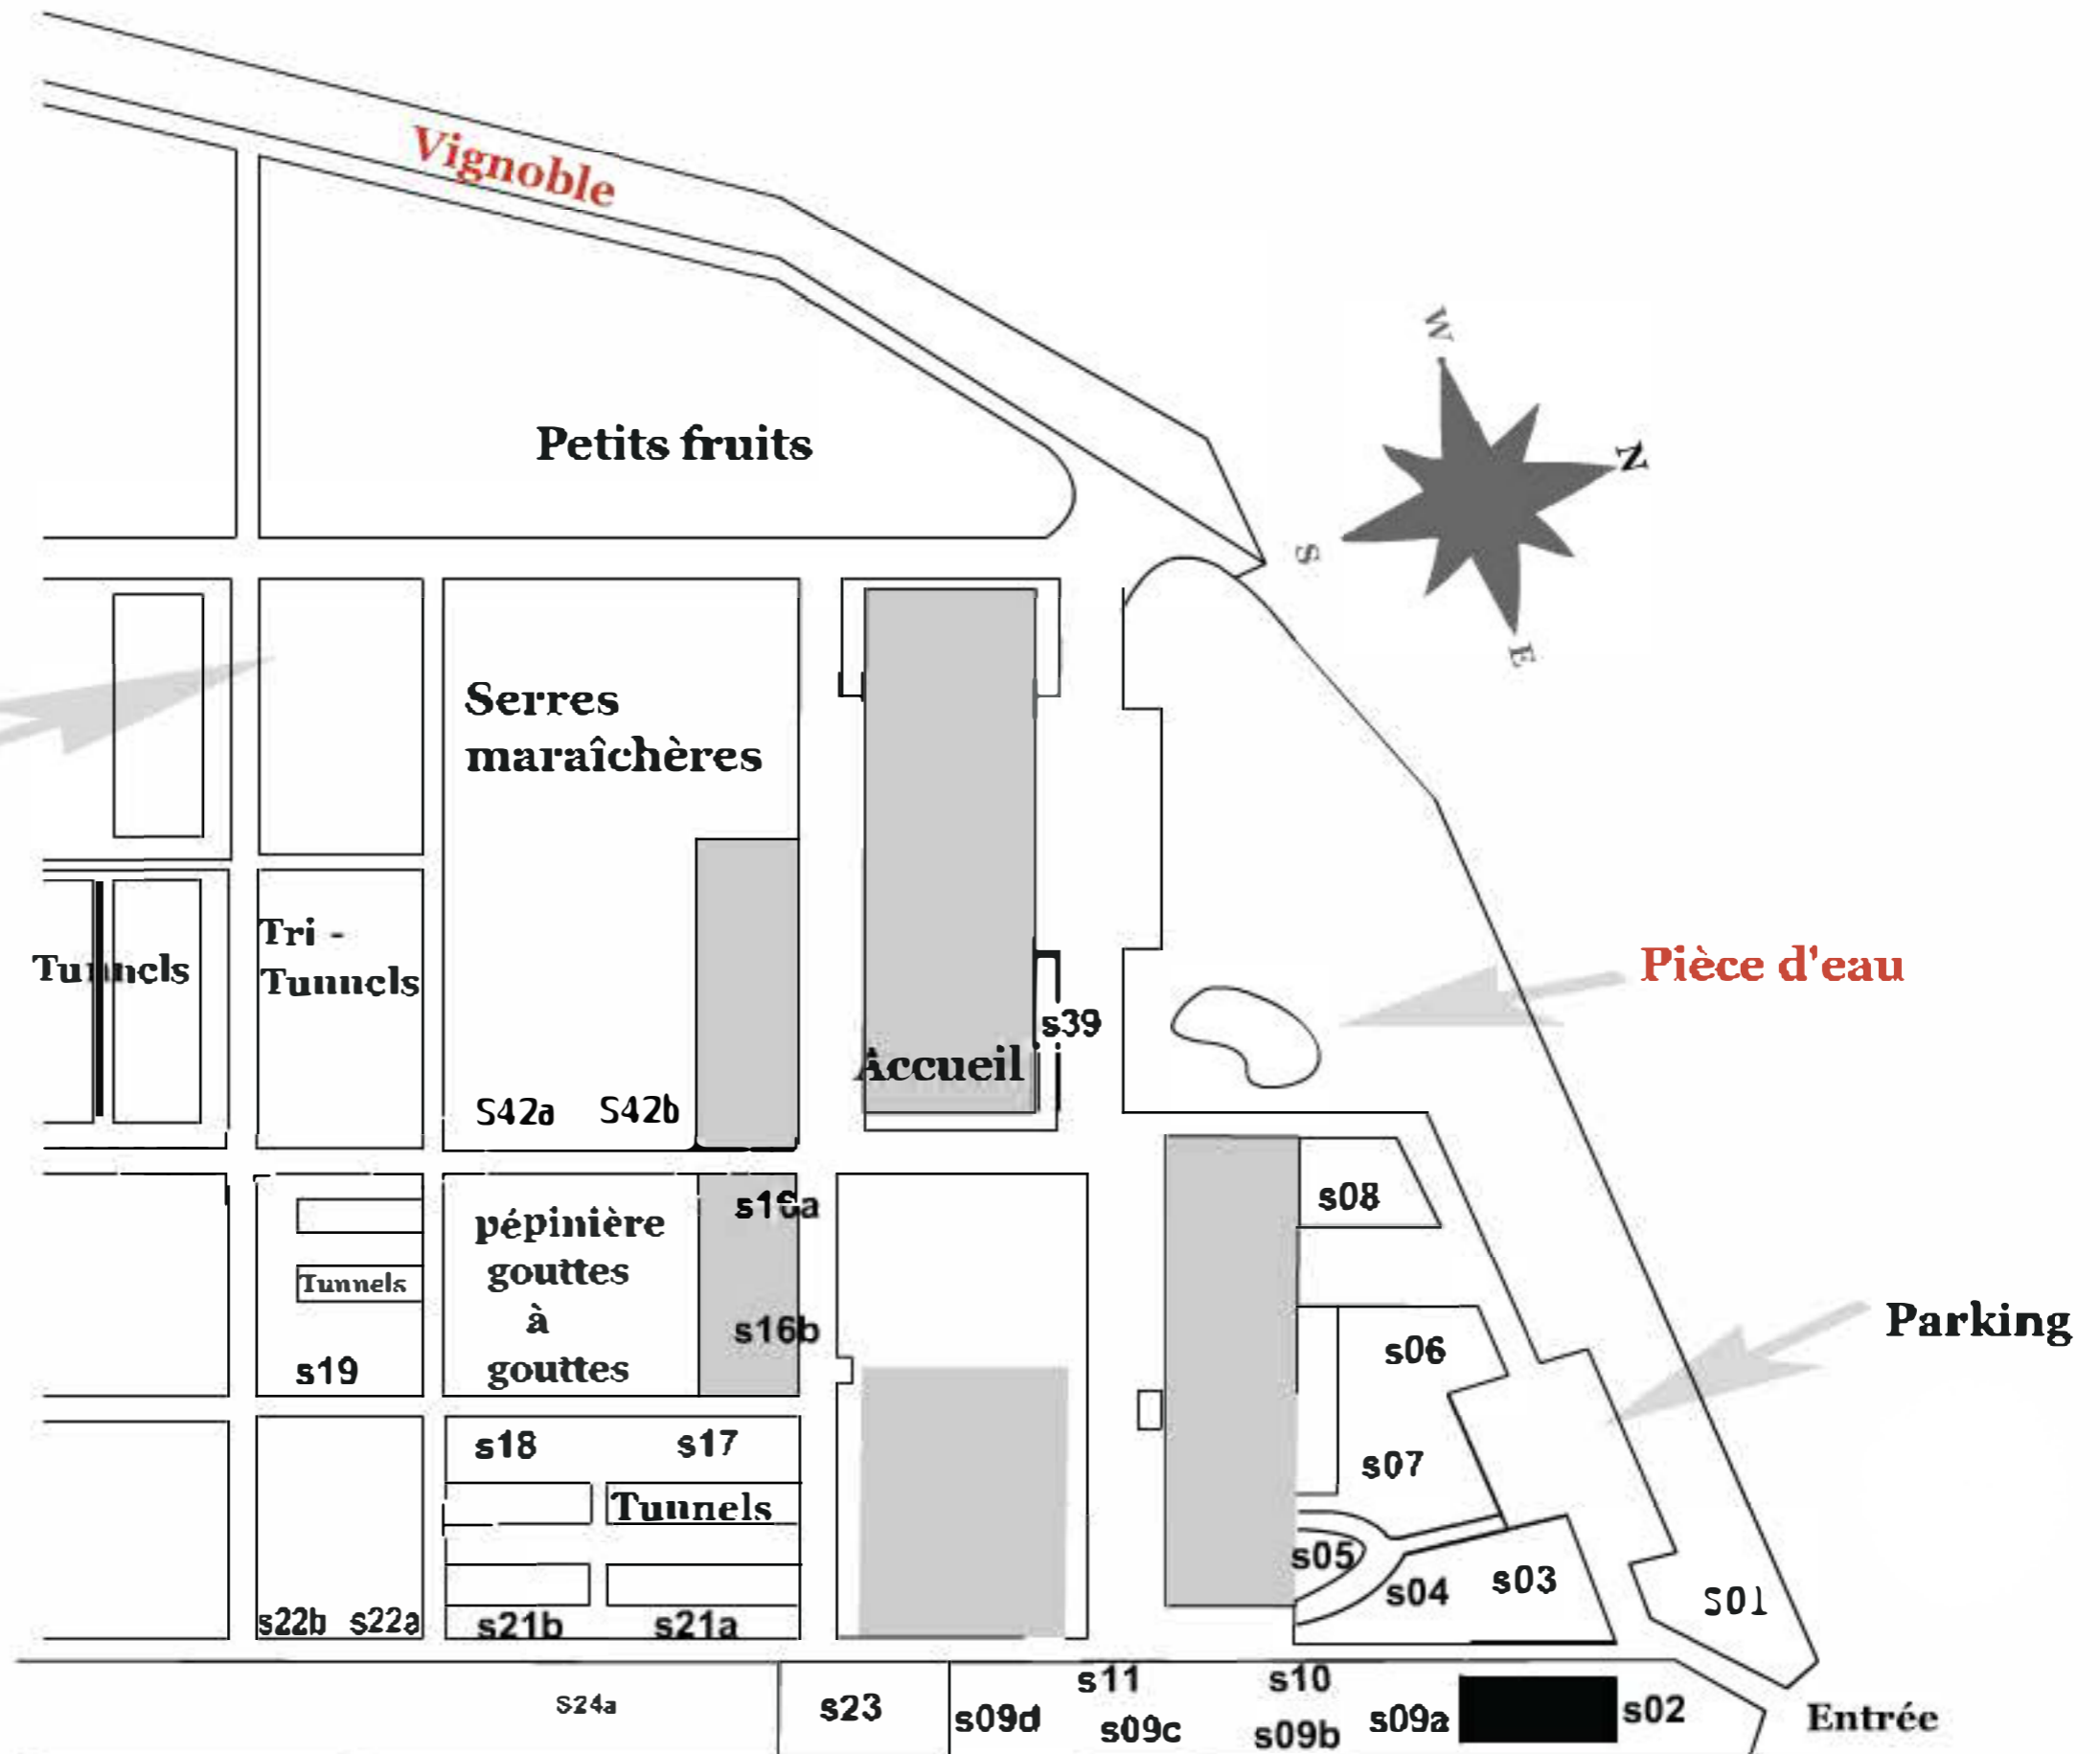

Collections végétales du secteur Arboriculture Ornementale.

www.cthgx.be

Nouveau système de production asperges fraises mâche

Tunnels

Tri-Tunnels

Serres maraîchères

S42a S42b

Accueil

Pièce d'eau

pépinière gouttes à gouttes

s16a

s16b

Parking

s18

s17

Tunnels

s22b s22a

s21b

s21a

s24a

s23

s09d

s11

s09c

s10

s09b

s09a

s02

Entrée